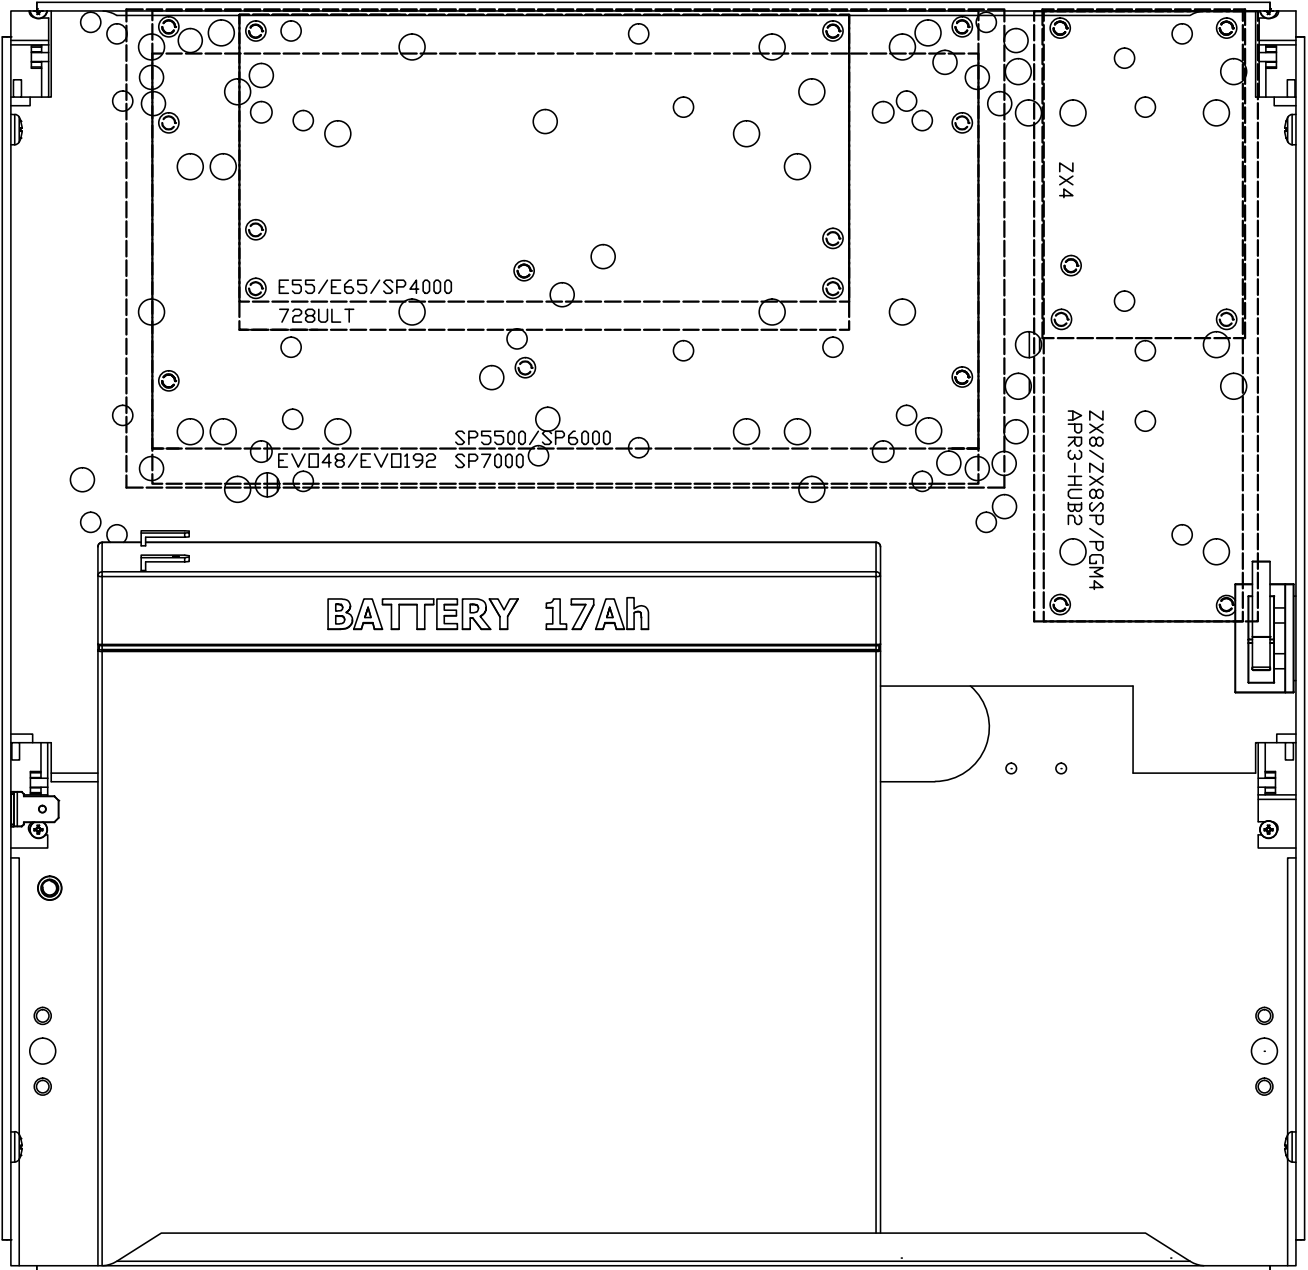

AWO500PU 17/40/S-F/PUSTA
(PO500B/17Ah)

PARADOX